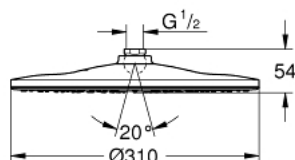

26 562 LS0 RAINSHOWER 310 MONO HEAD SHOWERS DUȘ FIX 1 PULVERIZARE

DESCRIEREA PRODUSULUI

- GROHE PureRain
- spray plate moon white
- ball joint with turning angle $\pm 10^\circ$
- filet de legătură de 1/2"
- limitator de debit **GROHE EcoJoy** la 9.5 l/min
- pulverizare perfectă cu tehnologia **GROHE DreamSpray**
- finisaj **GROHE StarLight**
- sistem anti-calcar **SpeedClean**
- **Inner WaterGuide** pentru o durabilitate crescută în utilizare
- compatibil cu boilere
- presiunea minimă recomandată 1.0 bar

26 562 LS0 RAINSHOWER 310 MONO HEAD SHOWERS DUȘ FIX 1 PULVERIZARE

PIESE DE SCHIMB

1: Fibre seal Ø 18,5 x Ø 12 x 2 (Order-nr. 0138900M)

2: Dirt strainer (Order-nr. 48007000)