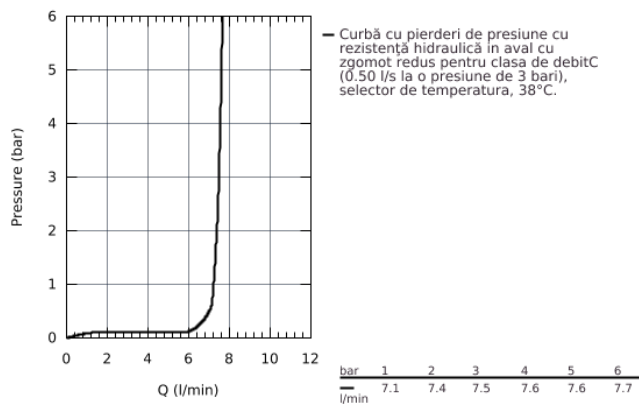

26 562 LS0 RAINSHOWER 310 MONO HEAD SHOWERS DUȘ FIX 1 PULVERIZARE

DESCRIEREA PRODUSULUI

- GROHE PureRain
- spray plate moon white
- ball joint with turning angle $\pm 10^\circ$
- filet de legătură de 1/2"
- limitator de debit **GROHE EcoJoy** la 9.5 l/min
- pulverizare perfectă cu tehnologia **GROHE DreamSpray**
- finisaj **GROHE StarLight**
- sistem anti-calcar **SpeedClean**
- **Inner WaterGuide** pentru o durabilitate crescută în utilizare
- compatibil cu boilere
- presiunea minimă recomandată 1.0 bar

26 562 LS0 RAINSHOWER 310 MONO HEAD SHOWERS DUȘ FIX 1 PULVERIZARE

PIESE DE SCHIMB

1: Fibre seal Ø 18,5 x Ø 12 x 2 (Order-nr. 0138900M)

2: Dirt strainer (Order-nr. 48007000)